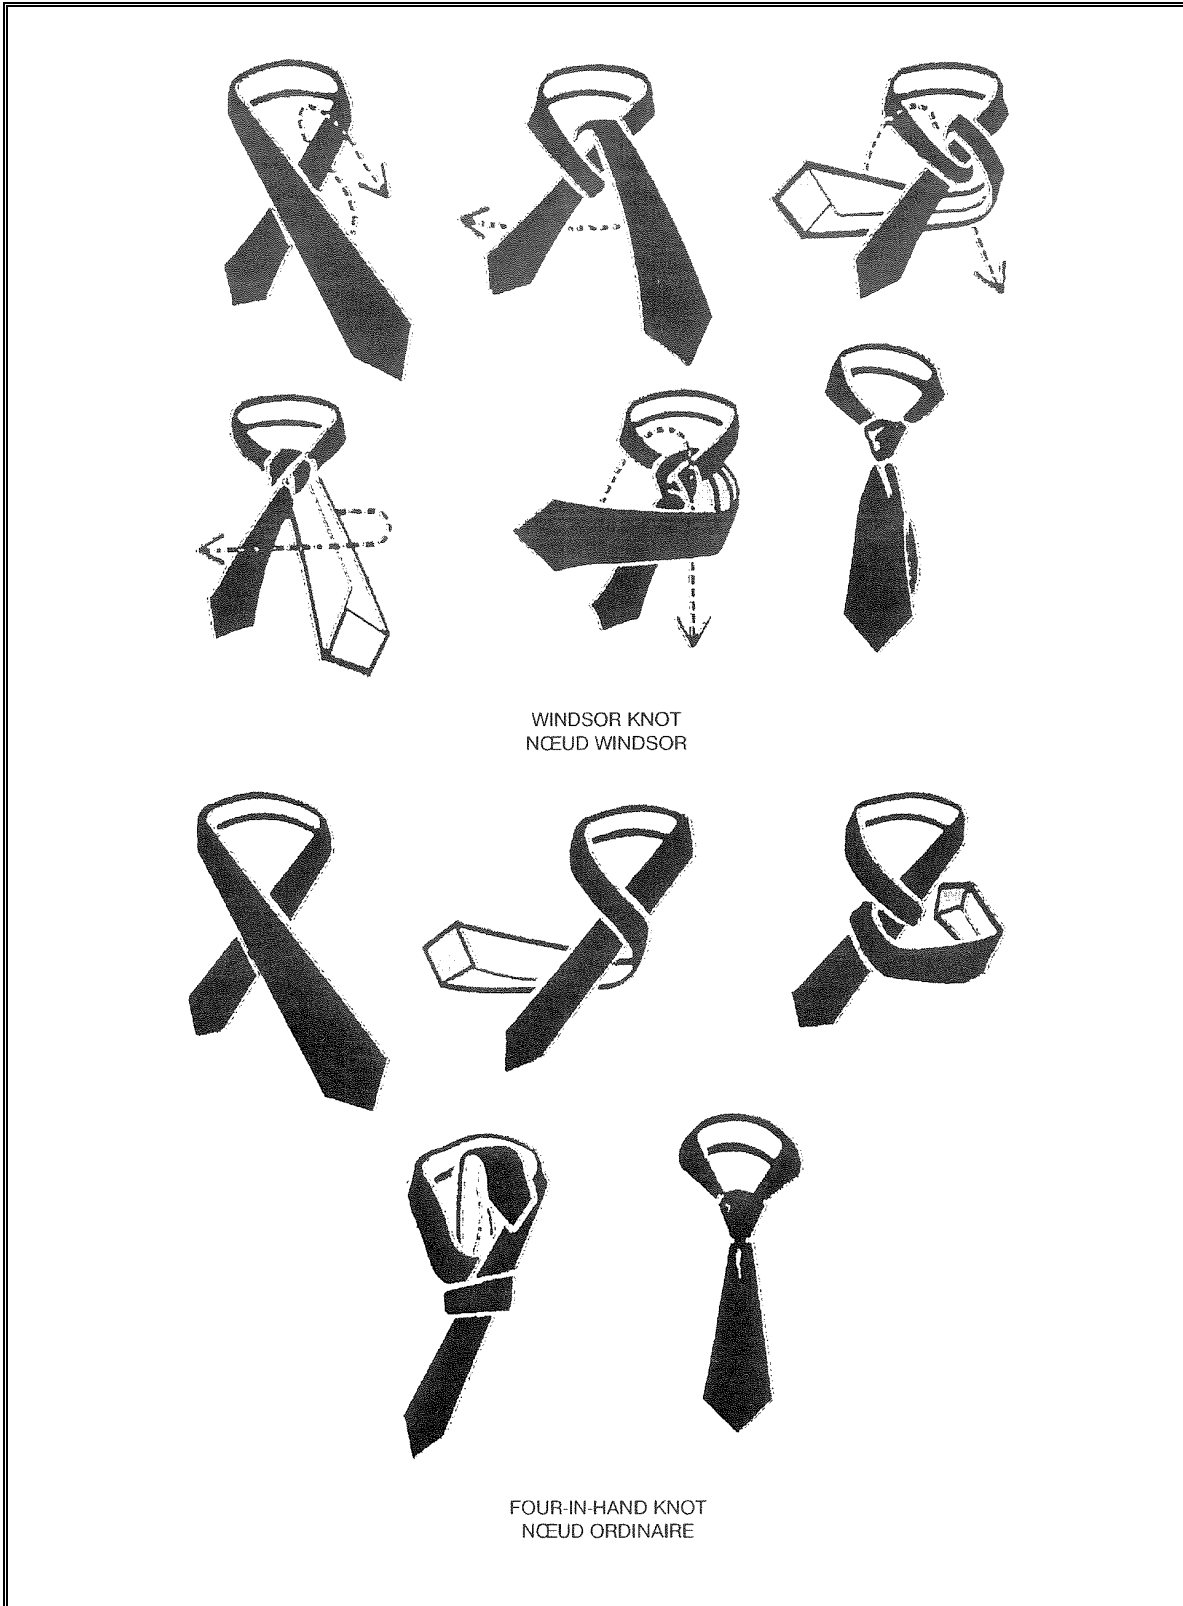

Knotting of tie
Nœuds de cravate