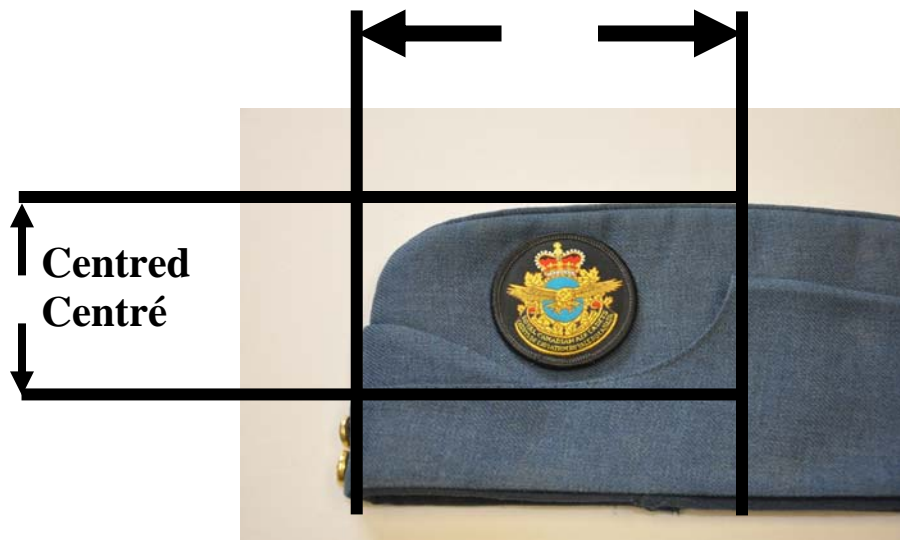

**Centred between front and middle**  
**Centré entre le devant et le milieu**

Wedge - Hat badge  
Calot - Insigne de coiffure

Hair - Male cadets  
Cheveux – Cadets

SHORT HAIR STYLE  
CHEVEUX COURTS

CURLED HAIR STYLE  
CHEVEUX FRISÉS

STRAIGHT HAIR STYLE WITH BUN  
CHEVEUX TIRÉS EN CHIGNON

ONE STUD EAR-RING MAY BE WORN  
CENTRED IN EACH EAR LOBE  
LE PERSONNEL FÉMININ PEUT PORTER  
UN BOUTON D'OREILLE AU  
CENTRE DE CHACUN DES LOBES